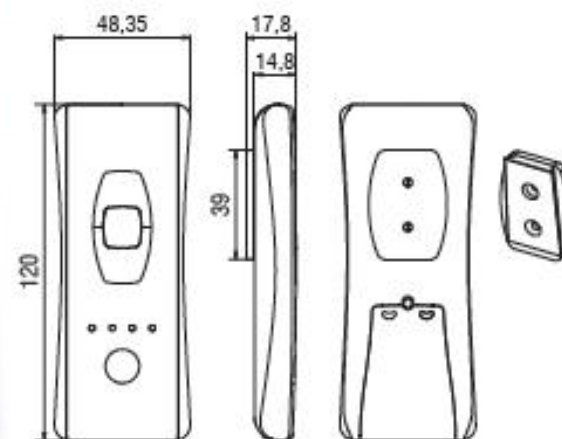

Italian Design
By asa

Caratteristiche tecniche / Technical features

CODICE CODE	MODELLO TYPE	COLORE COLOUR	DESCRIZIONE DESCRIPTION	FREQUENZA DI TRASMISSIONE OPERATING FREQUENCY	TECNOLOGIA TECHNOLOGY
2211124	Go-4 ELEGANCE	●	Telecomando 4+1 canali - Nero / 4+1 channels transmitter - Black	433,42 MHz	Rolling code
2211119	Go-4 ELEGANCE	○	Telecomando 4+1 canali - Bianco / 4+1 channels transmitter - White	433,42 MHz	Rolling code