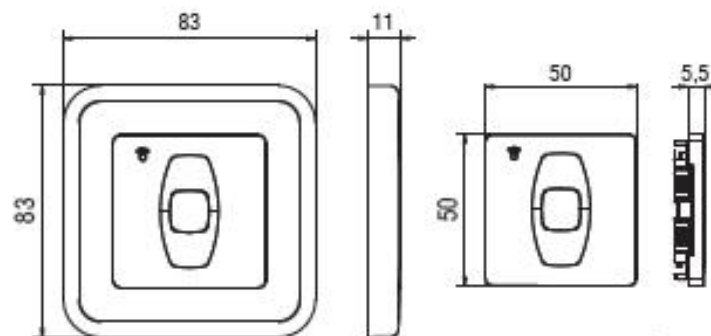

Italian Design
By asa

Caratteristiche tecniche / Technical features

CODICE CODE	MODELLO TYPE	COLORE COLOUR	DESCRIZIONE DESCRIPTION	FREQUENZA DI TRASMISSIONE OPERATING FREQUENCY	TECNOLOGIA TECHNOLOGY
2211125	Go-sv ELEGANCE	●	Telecomando da parete - compatibile con placche DIN 49075 - Nero Wall switch transmitter - compatible with frame DIN 49075 - Black	433,42 MHz	Rolling code
2211122	Go-sv ELEGANCE	○	Telecomando da parete - compatibile con placche DIN 49075 - Bianco Wall switch transmitter - compatible with frame DIN 49075 - White	433,42 MHz	Rolling code