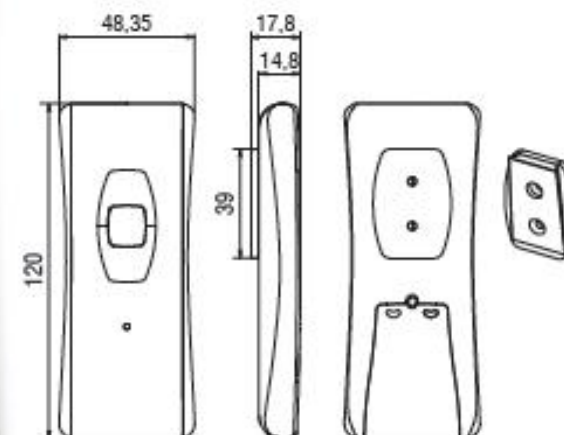

Italian Design
By asa

Caratteristiche tecniche / Technical features

CODICE CODE	MODELLO TYPE	COLORE COLOUR	DESCRIZIONE DESCRIPTION	FREQUENZA DI TRASMISSIONE OPERATING FREQUENCY	TECNOLOGIA TECHNOLOGY
2211123	Go-1 ELEGANCE	●	Telecomando 1 canale - Nero / 1 channel transmitter - Black	433,42 MHz	Rolling code
2211118	Go-1 ELEGANCE	○	Telecomando 1 canale - Bianco / 1 channel transmitter - White	433,42 MHz	Rolling code