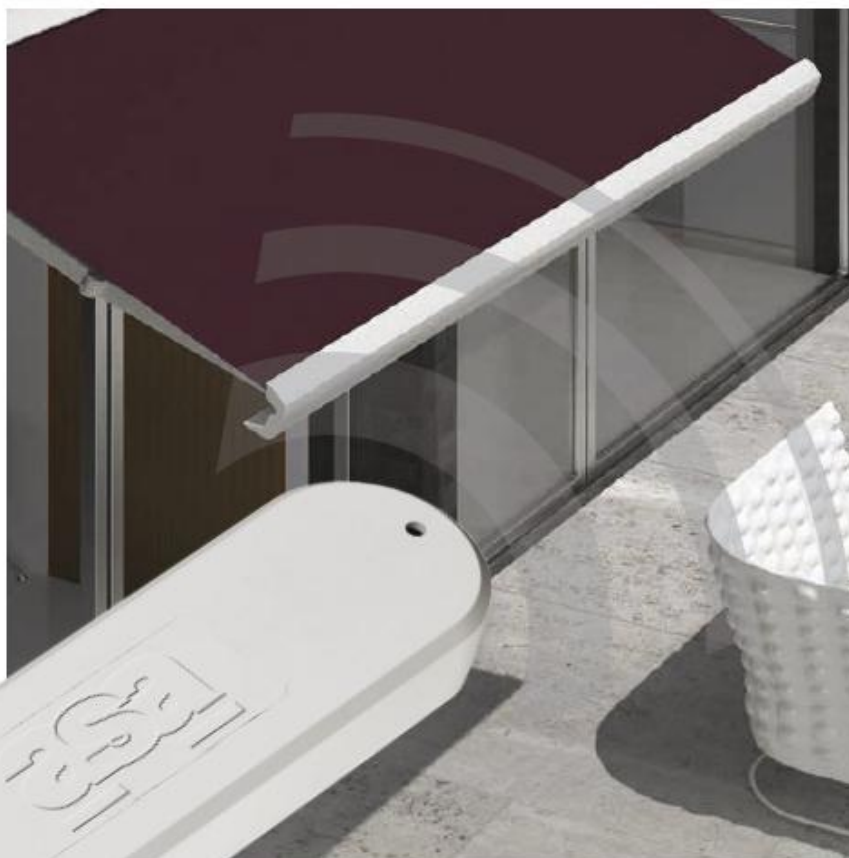

Italian Design
By asa

Wind-er Sensor

Sensore radio
senza fili
per il vento

*Wireless radio
sensor for wind*

Colore / Colour:
Bianco / White ○

Wind-er è il nuovo sensore radio senza fili per il vento di ASA.
Consente il riavvolgimento automatico della tenda quando è sottoposta a vibrazioni provocate dal vento.
E' stato progettato per funzionare con tende da esterno della tipologia a bracci, cassonate e semicassonate.
E' compatibile con tutti i motori e i controlli ASA della linea radio ETR.

*Wind-er is the new ASA radio wireless sensor, it allows the awning to be closed automatically when shaken by the wind.
Wind-er was designed for terrace awnings with arms such as canopy box or cassette awnings.
It is compatible with all ASA motors and remote controls of ETR radio range.*