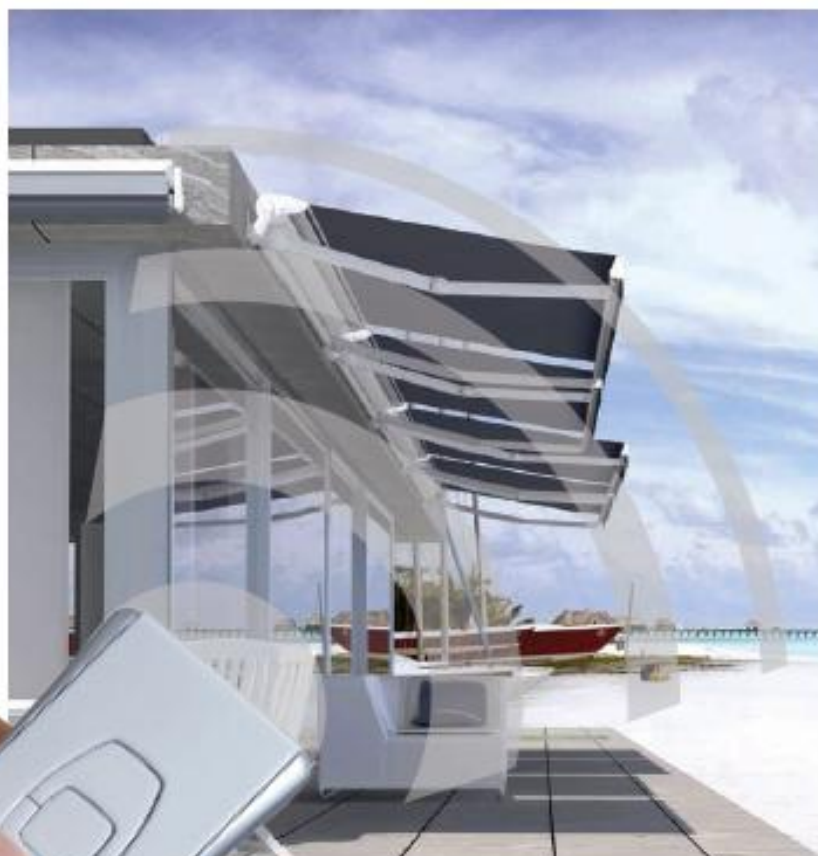

Colori / Colours:

Nero / Black ●

Bianco / White ○

Go-1 Telecomando radio per il controllo di 1 tenda o tapparella.

Go-1 Radio transmitter for controlling of 1 awning or rolling shutter.

Italian Design
By asa

Go-4 Elegance

Telecomando
4+1 canali

4+1 Channels
transmitter

Colori / Colours:
Nero / Black ●
Bianco / White ○

Go-4 Telecomando radio per il controllo di 4 tende o tapparelle azionate singolarmente o in gruppo.